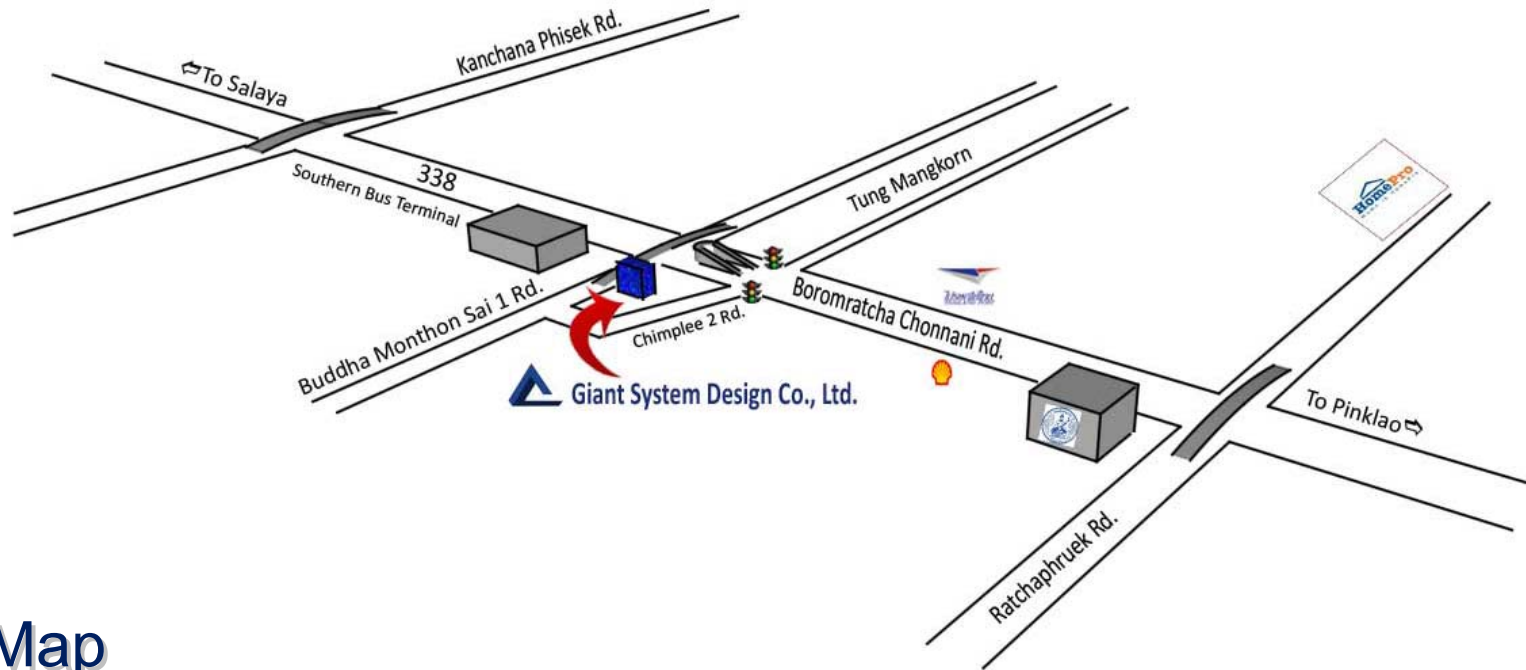

GPS (DMS): 13° 47' 42" N 100° 26' 37" E
GPS (DD): N13.77857 E100.42702

แผนที่/Map

บริษัท ไจแอนท์ ซิสเต็มดีไซน์ จำกัด

ที่ตั้ง: 39 หมู่ 8 แขวงฉิมพลี เขตตลิ่งชัน กรุงเทพฯ 10170

โทร. 02 887 6635, 6

โทรสาร. 02 887 6637